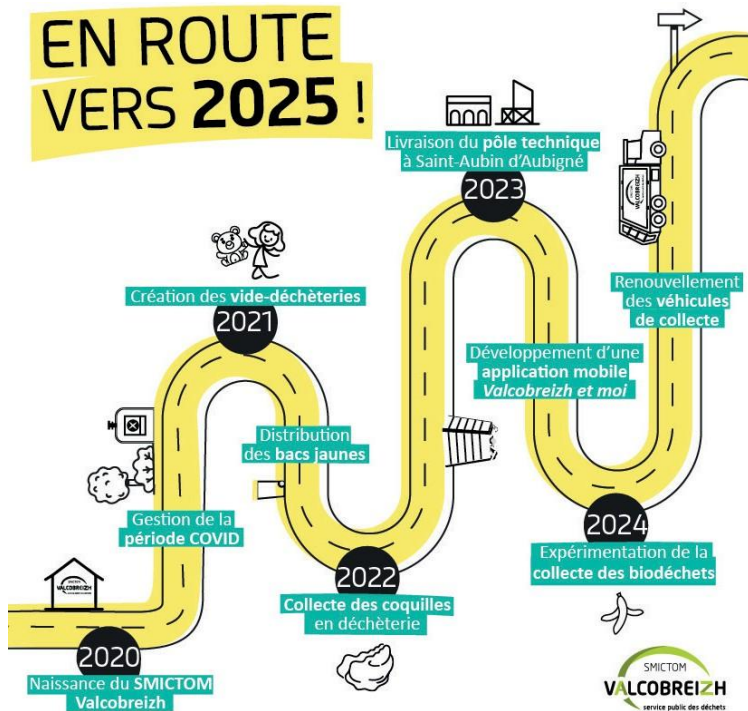

MEILLEURS VOEUX !

EN ROUTE VERS 2025 !

Le SMICTOM Valcobreizh vous souhaite une très belle année 2025 !

Depuis 2020, le SMICTOM Valcobreizh s'est engagé dans de nombreux projets au service des usagers et du territoire :

- extension et modernisation de 4 déchèteries,
- optimisation des tournées de collecte,
- généralisation de l'extension des consignes de tri,
- déploiement des points d'apport volontaire,
- nouvelle solution de tri à la source des biodéchets...

2025 suivra la même direction !

- contrôle d'accès sur toutes les déchèteries du SMICTOM (sans limite de passage),
- nouvelle déchèterie à la Bouëxière.

OPÉRATIONS DE BROYAGE DES SAPINS DE NOËL

Après les fêtes de fin d'année, vous êtes nombreux à vouloir vous débarrasser de votre sapin de Noël naturel.