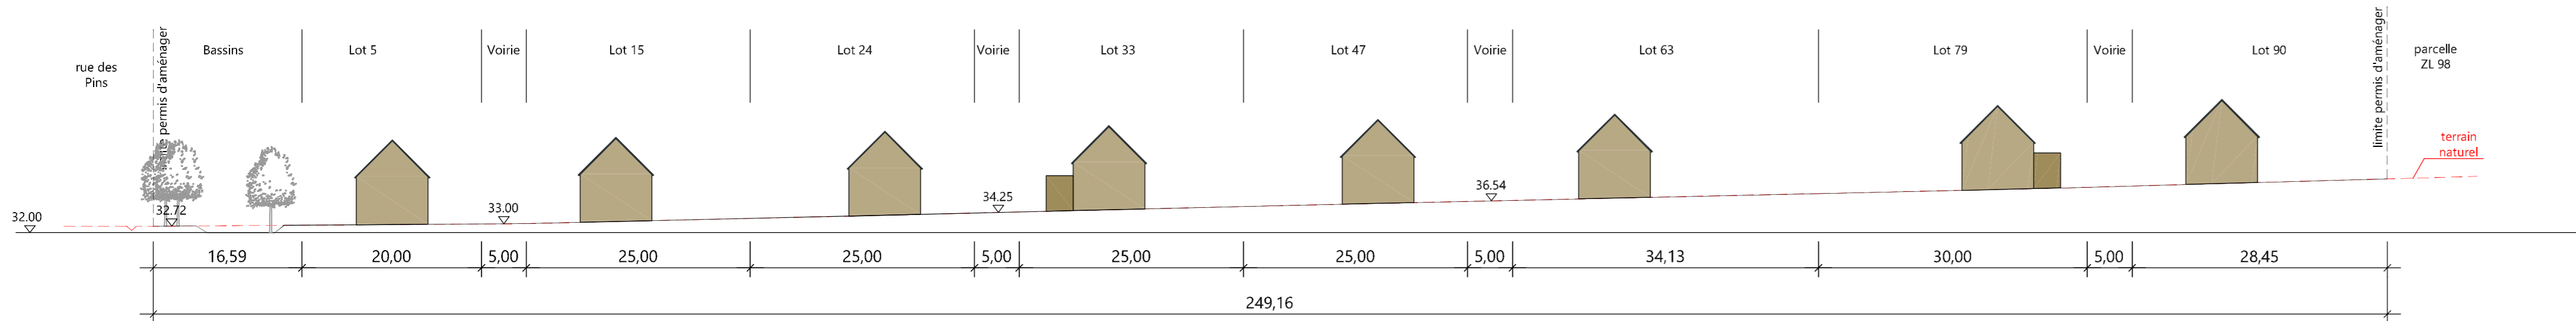

SAINT-DOMINEUC
Lotissement " Les Grands Champs "

PERMIS D'AMENAGER

COUPES

phase PA n° de pièce PA05

dossier : 21URB10 _ date : 12/05/2023 _ indice : A

format : A0 _ échelle : 1/500ème

Date de création : 12/05/2023

Indices de modification :
. Indice A _ 12/05/2023 _ Création

COUPE AA

COUPE BB

Maîtrise d'ouvrage :
TERRAIN SERVICE
Le Mail Chézy , 48-49 Boulevard de Chézy
35000 RENNES
Tél. : 02 23 44 82 70 - Fax 02 23 44 82 71
@ : guignard.mat@gmail.com

Maîtrise d'œuvre urbanisme/paysage :
Ar'TOPIA - Paysage Urbanisme Ingénierie
168, avenue du Maréchal Juin - 56000 Vannes
17, rue du Canal - 56120 Josselin
Tél : 02 97 48 26 61 - @ : ateliers@ar-topia.fr