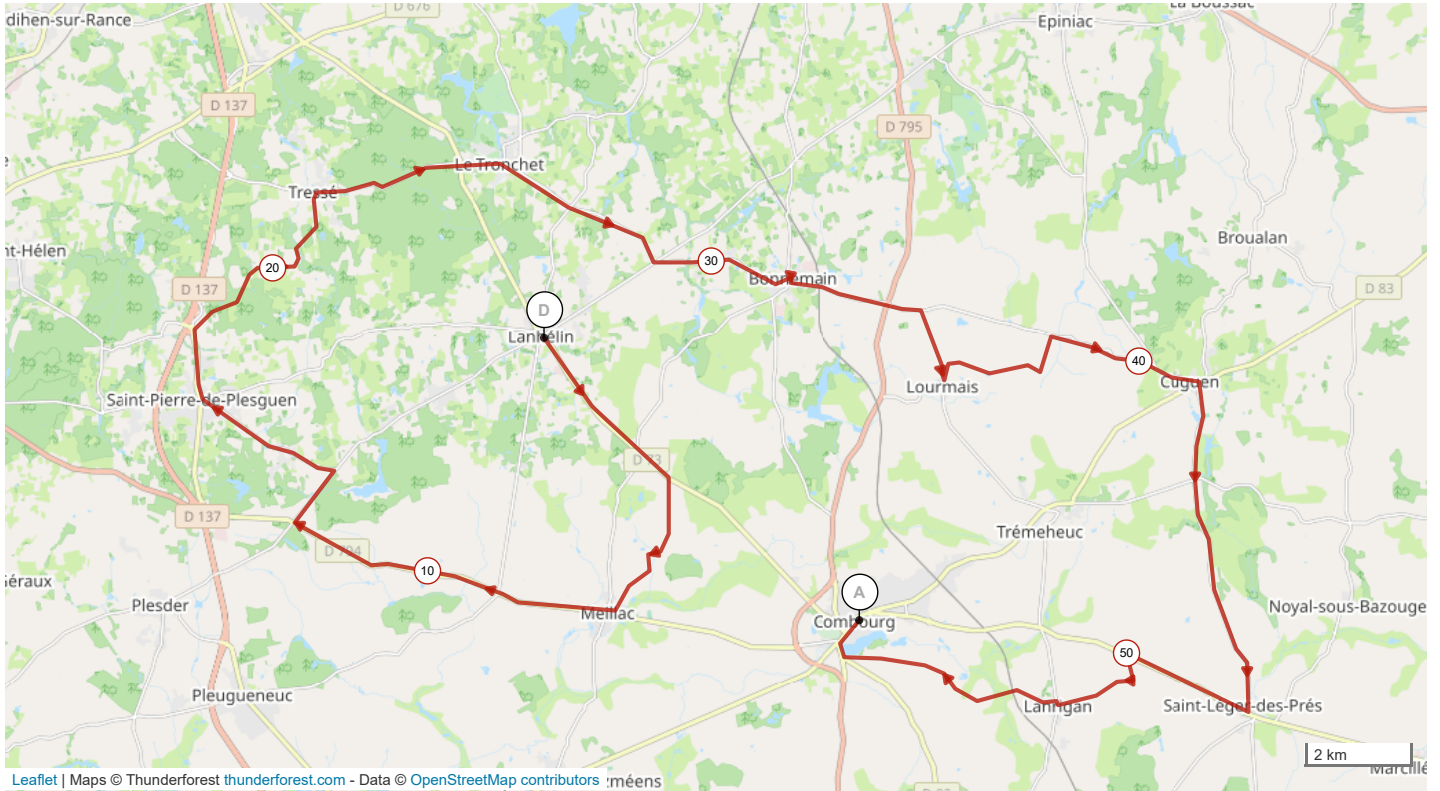

13861374 | Cyclisme - Route | 2EME PARTIE HIVERNALE 2310
Lanhélin -> Combourg

57.173 km 433 m 442 m 40 m 107 m

Leaflet | Maps © Thunderforest thunderforest.com - Data © OpenStreetMap contributors

Le droit de reproduction est strictement réservé à un usage personnel et privé. Lors de la pratique de votre activité, veuillez à respecter les propriétés et chemins privés et assurez-vous de la praticabilité du parcours.

© 2021 Openrunner